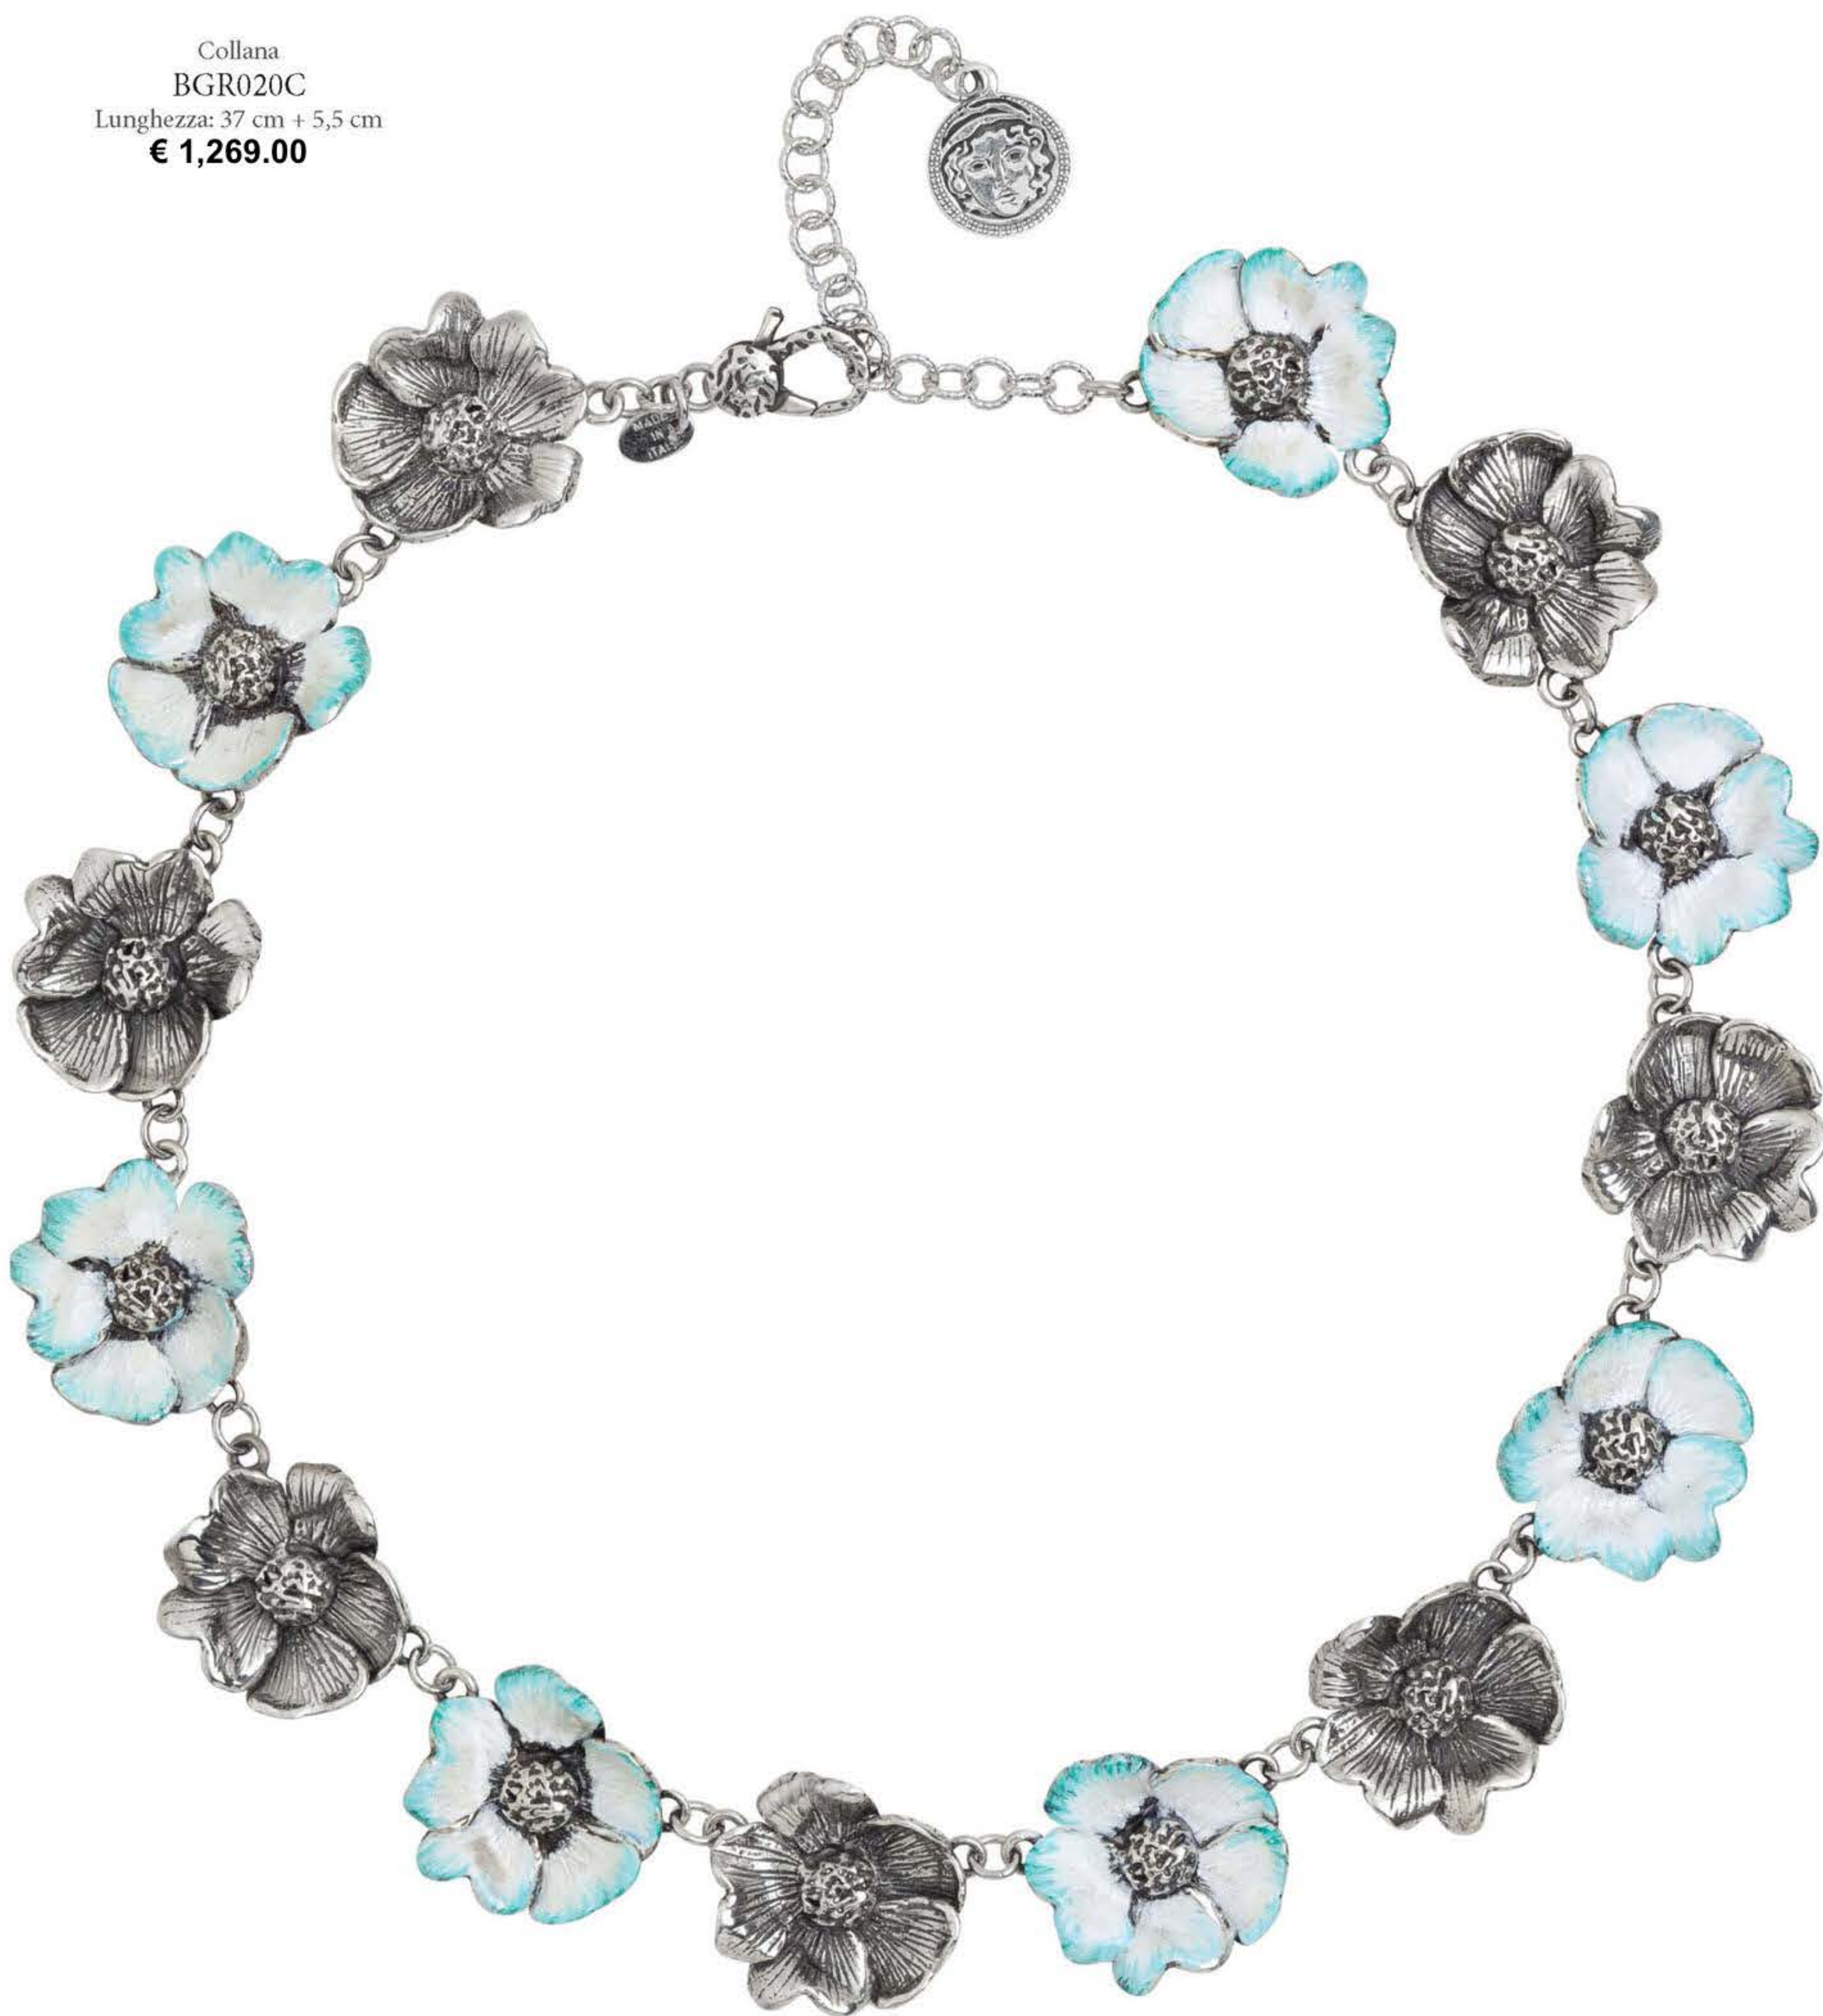

*M'ama non m'ama*

Collana  
BGR020C  
Lunghezza: 37 cm + 5,5 cm  
**€ 1,269.00**

*Risveglio di primavera*

Orecchini  
BOR024C  
**€ 387.00**

Bracciale  
BBR020C  
Lunghezza: 17 cm + 3,5 cm  
**€ 602.00**

*Risveglio di primavera*