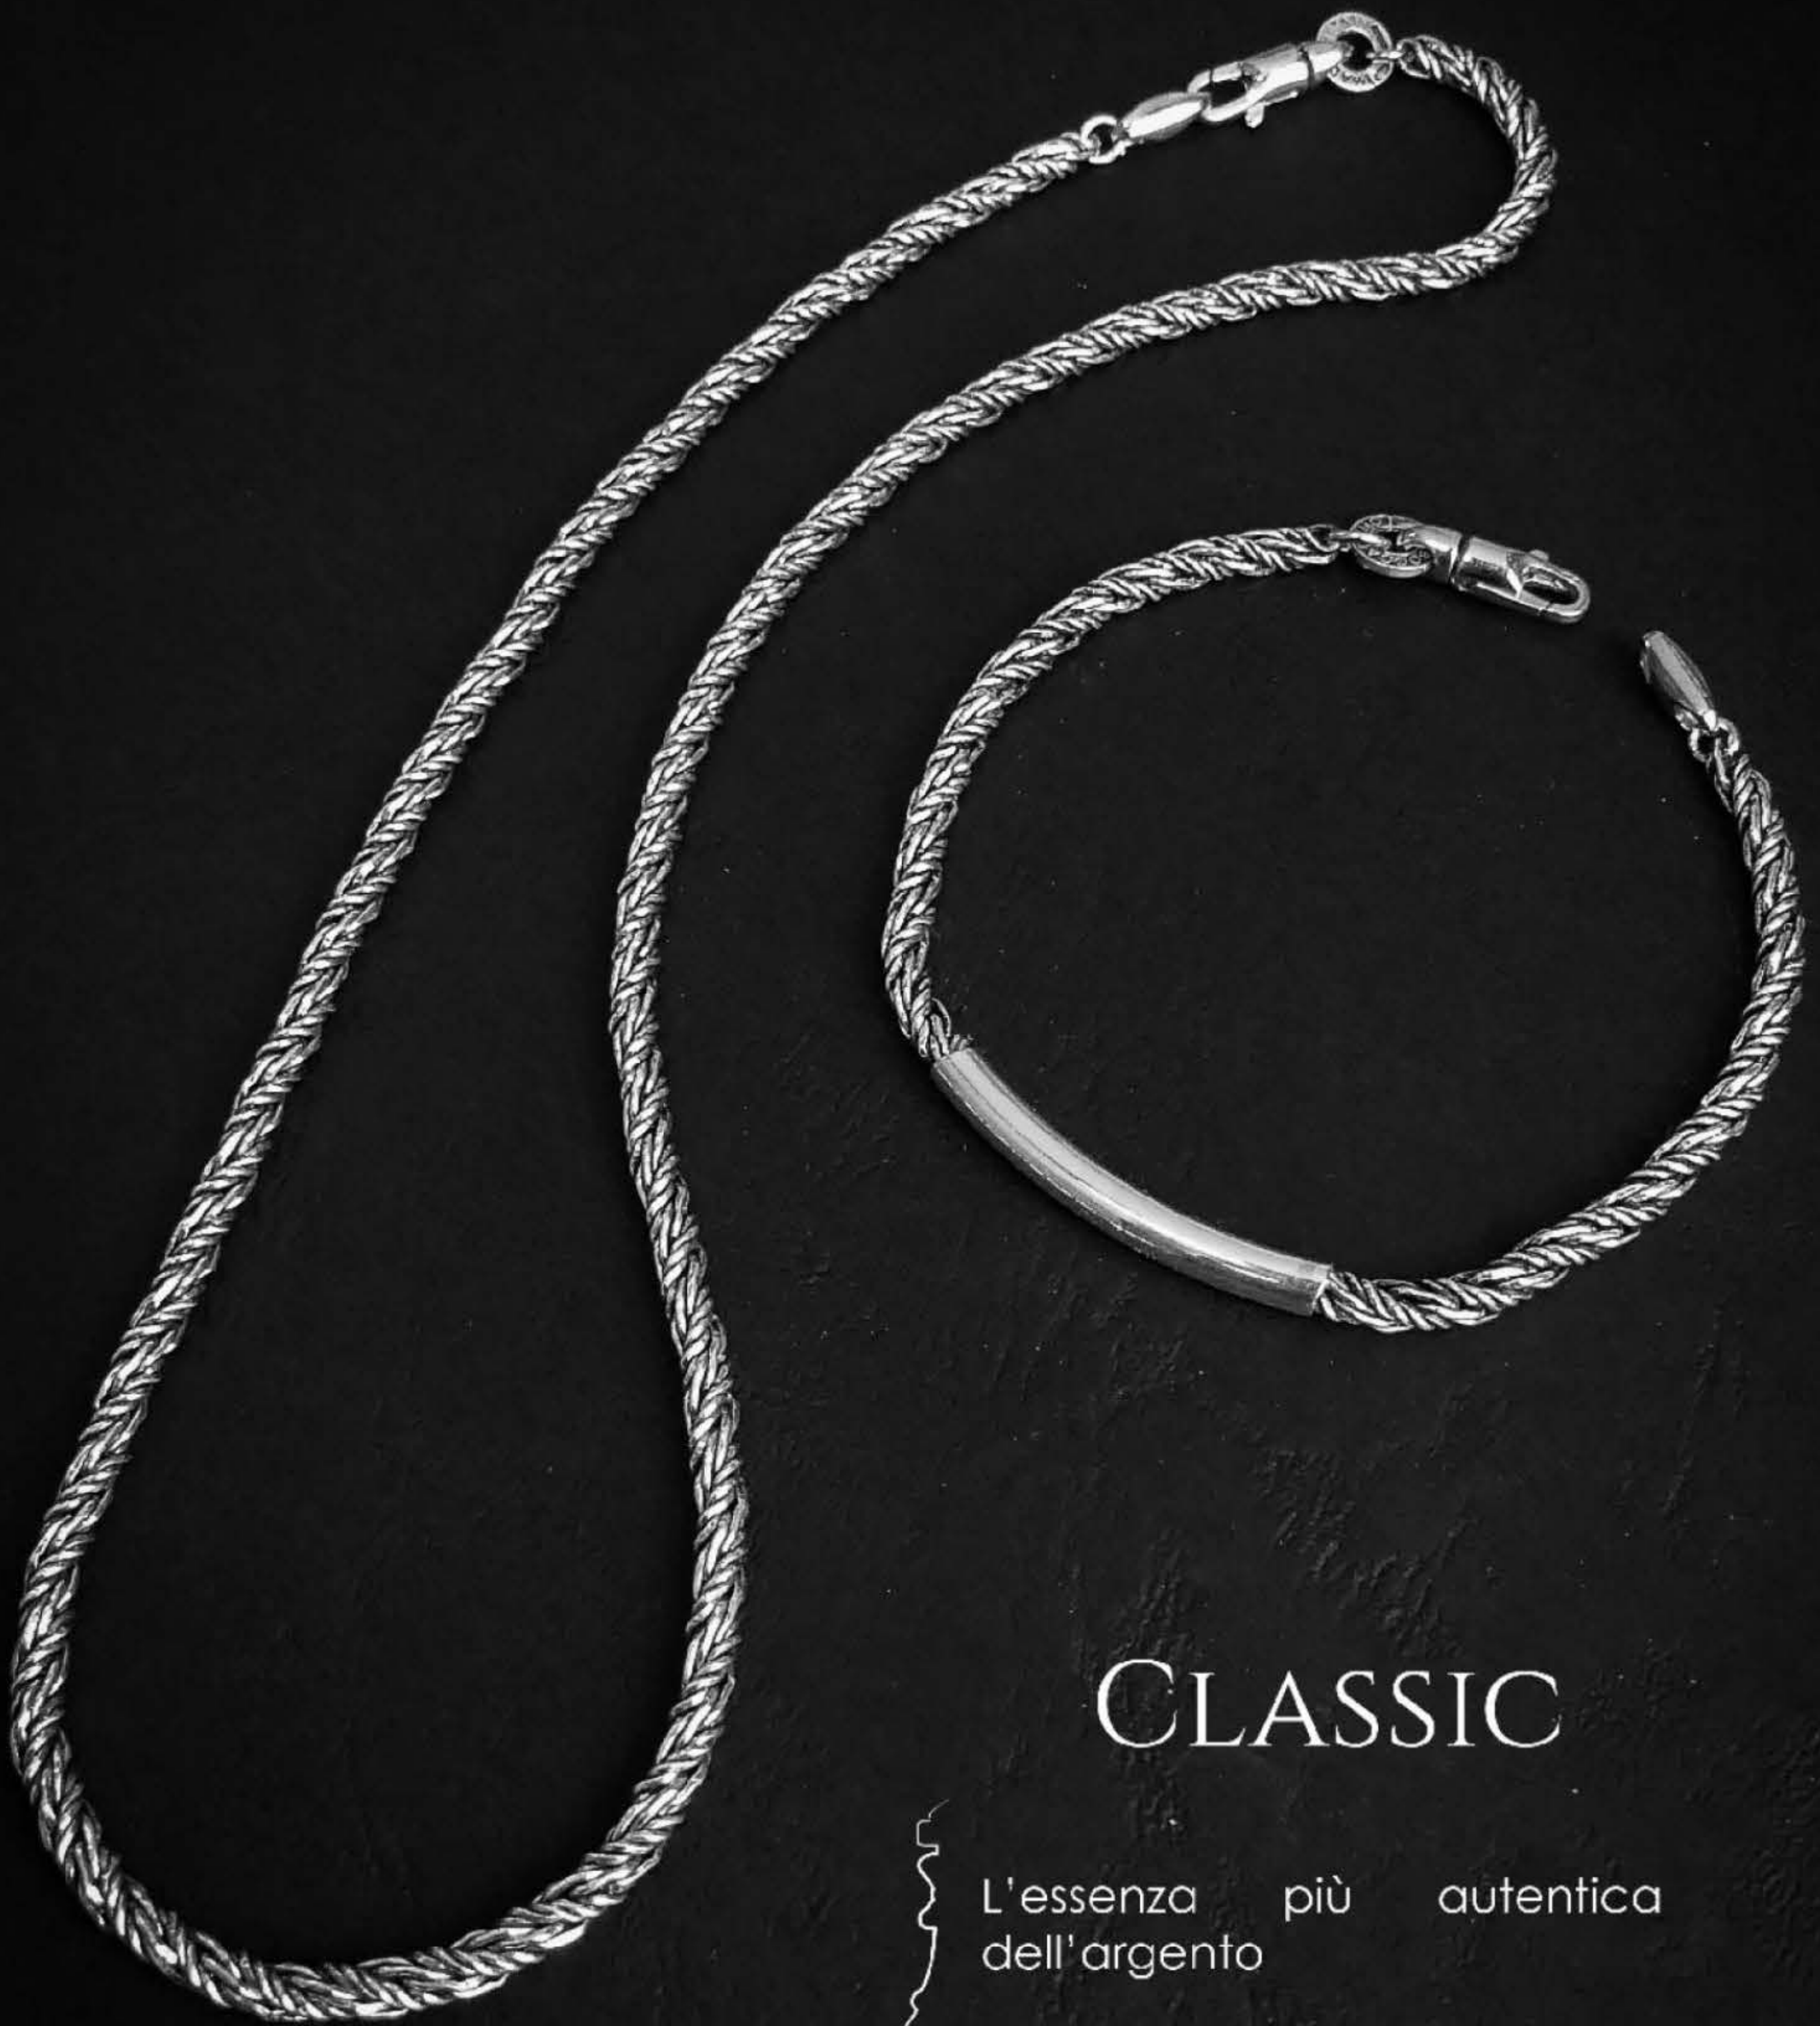

MBR150B
Lunghezza cm 21,5
€ 161.00

MBR150M
Lunghezza cm 21,5
€ 161.00

CLASSIC

L'essenza più autentica
dell'argento

MGR100
Lunghezza cm 50
€ 189.00

MBR151
Lunghezza cm 21,5
€ 116.00

MBR152
Lunghezza cm 21,5
€ 211.00