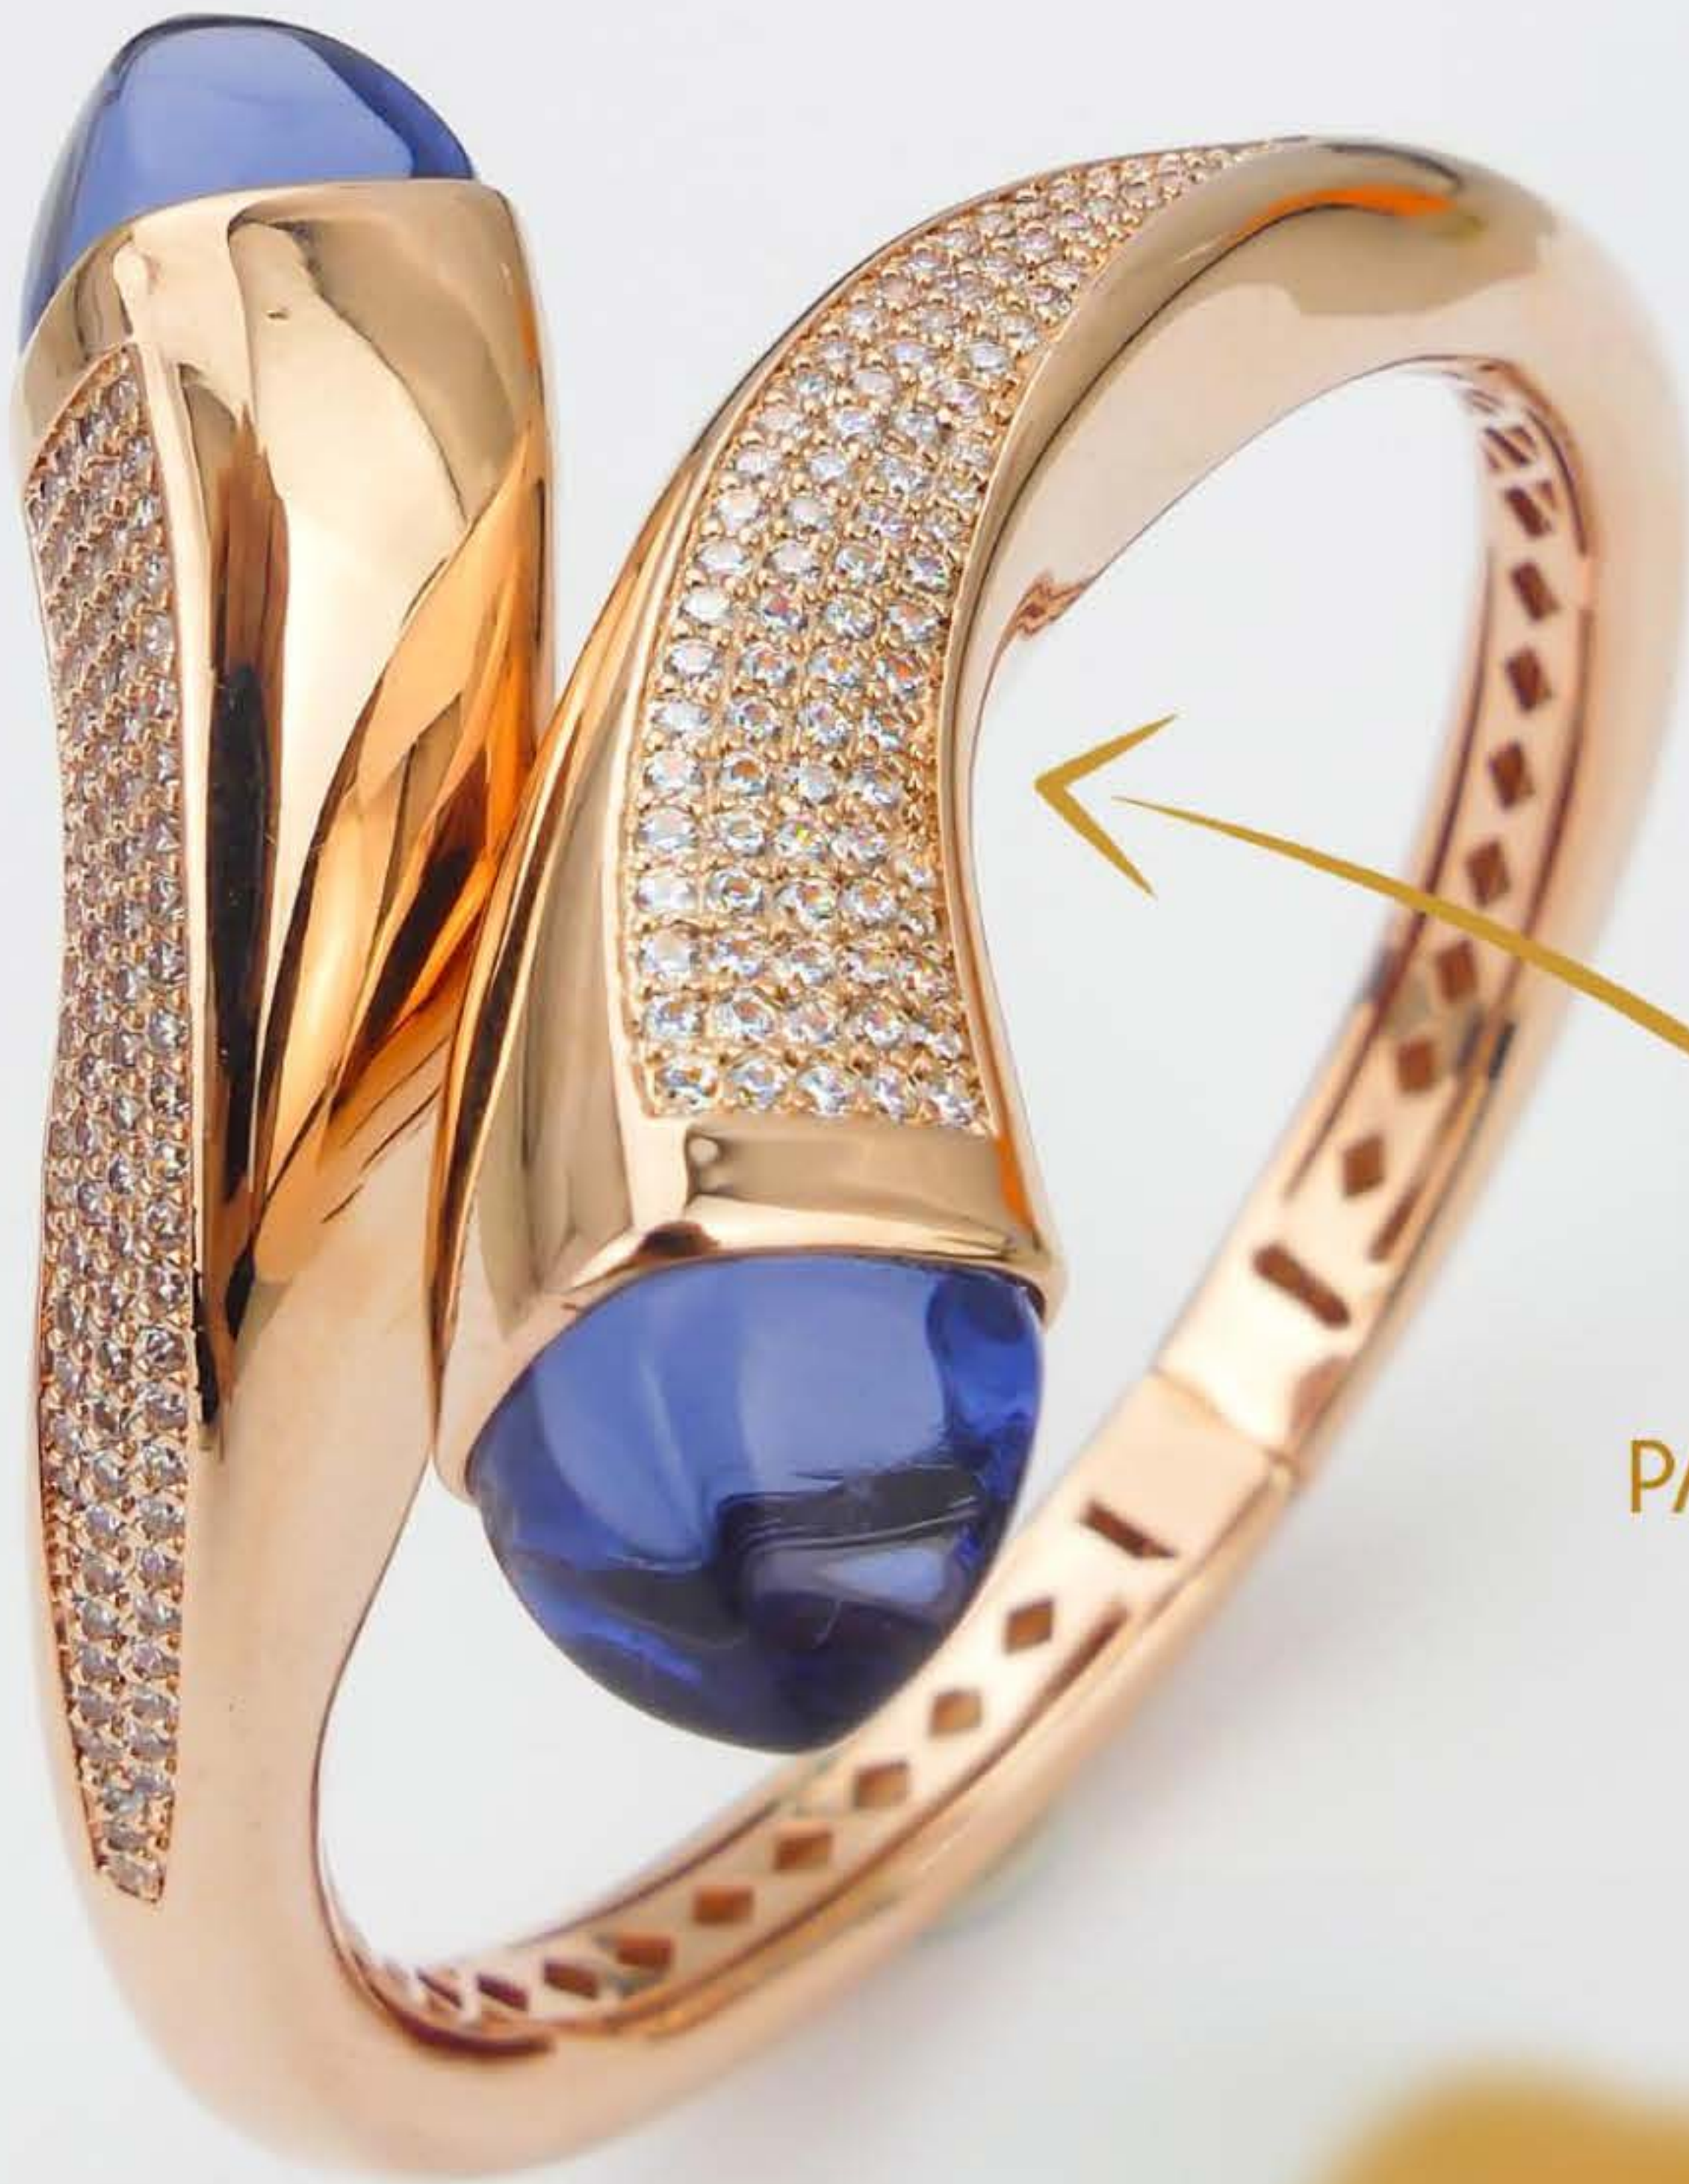

Caleida

Caleida cambia forma conservando inalterato il suo tratto caratteristico, rappresentato dai cristalli piramidali.

La nuova linea premia la forma a goccia nei pendenti e nei contrariè, conferendo ai gioielli un design sinuoso e originale, impreziosito dalla presenza degli zirconi o nella versione più minimal, dalla superficie "nude".

A conservare l'identità della collezione sono i cristalli piramidali, nelle nuance trasparenti o mat.

PAVÈ DI ZIRCONI