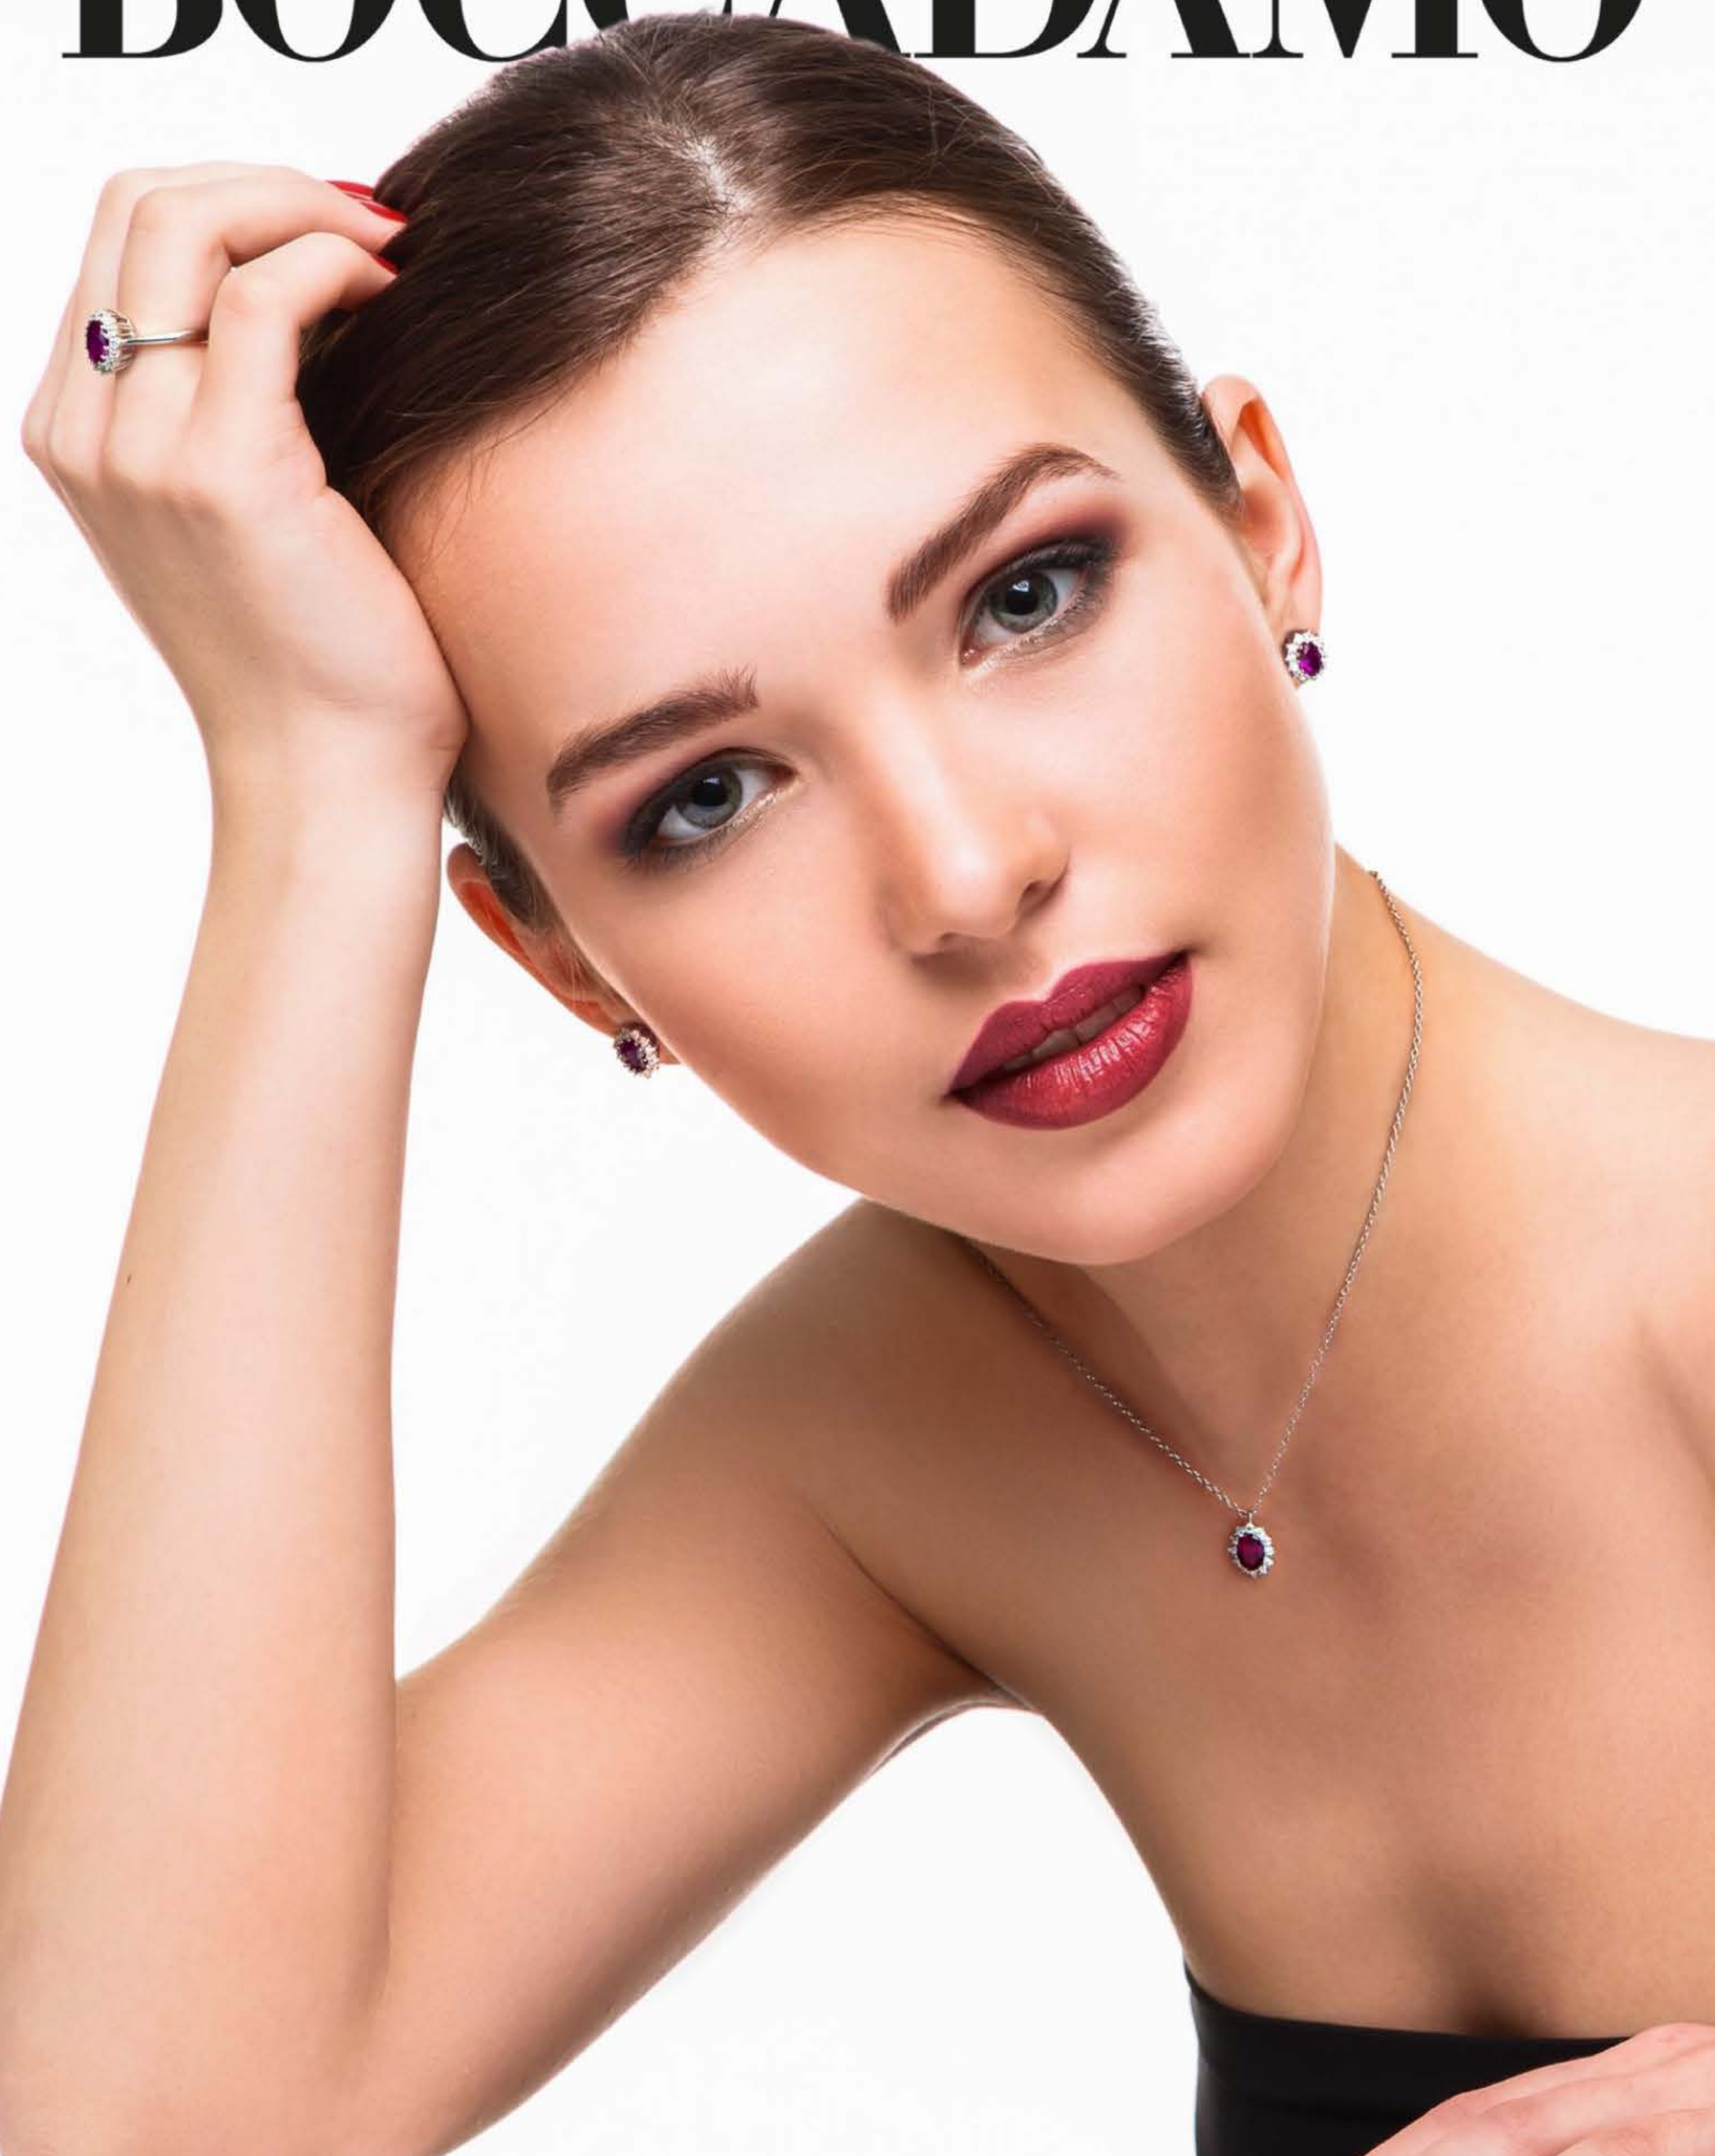

BOCCADAMIO