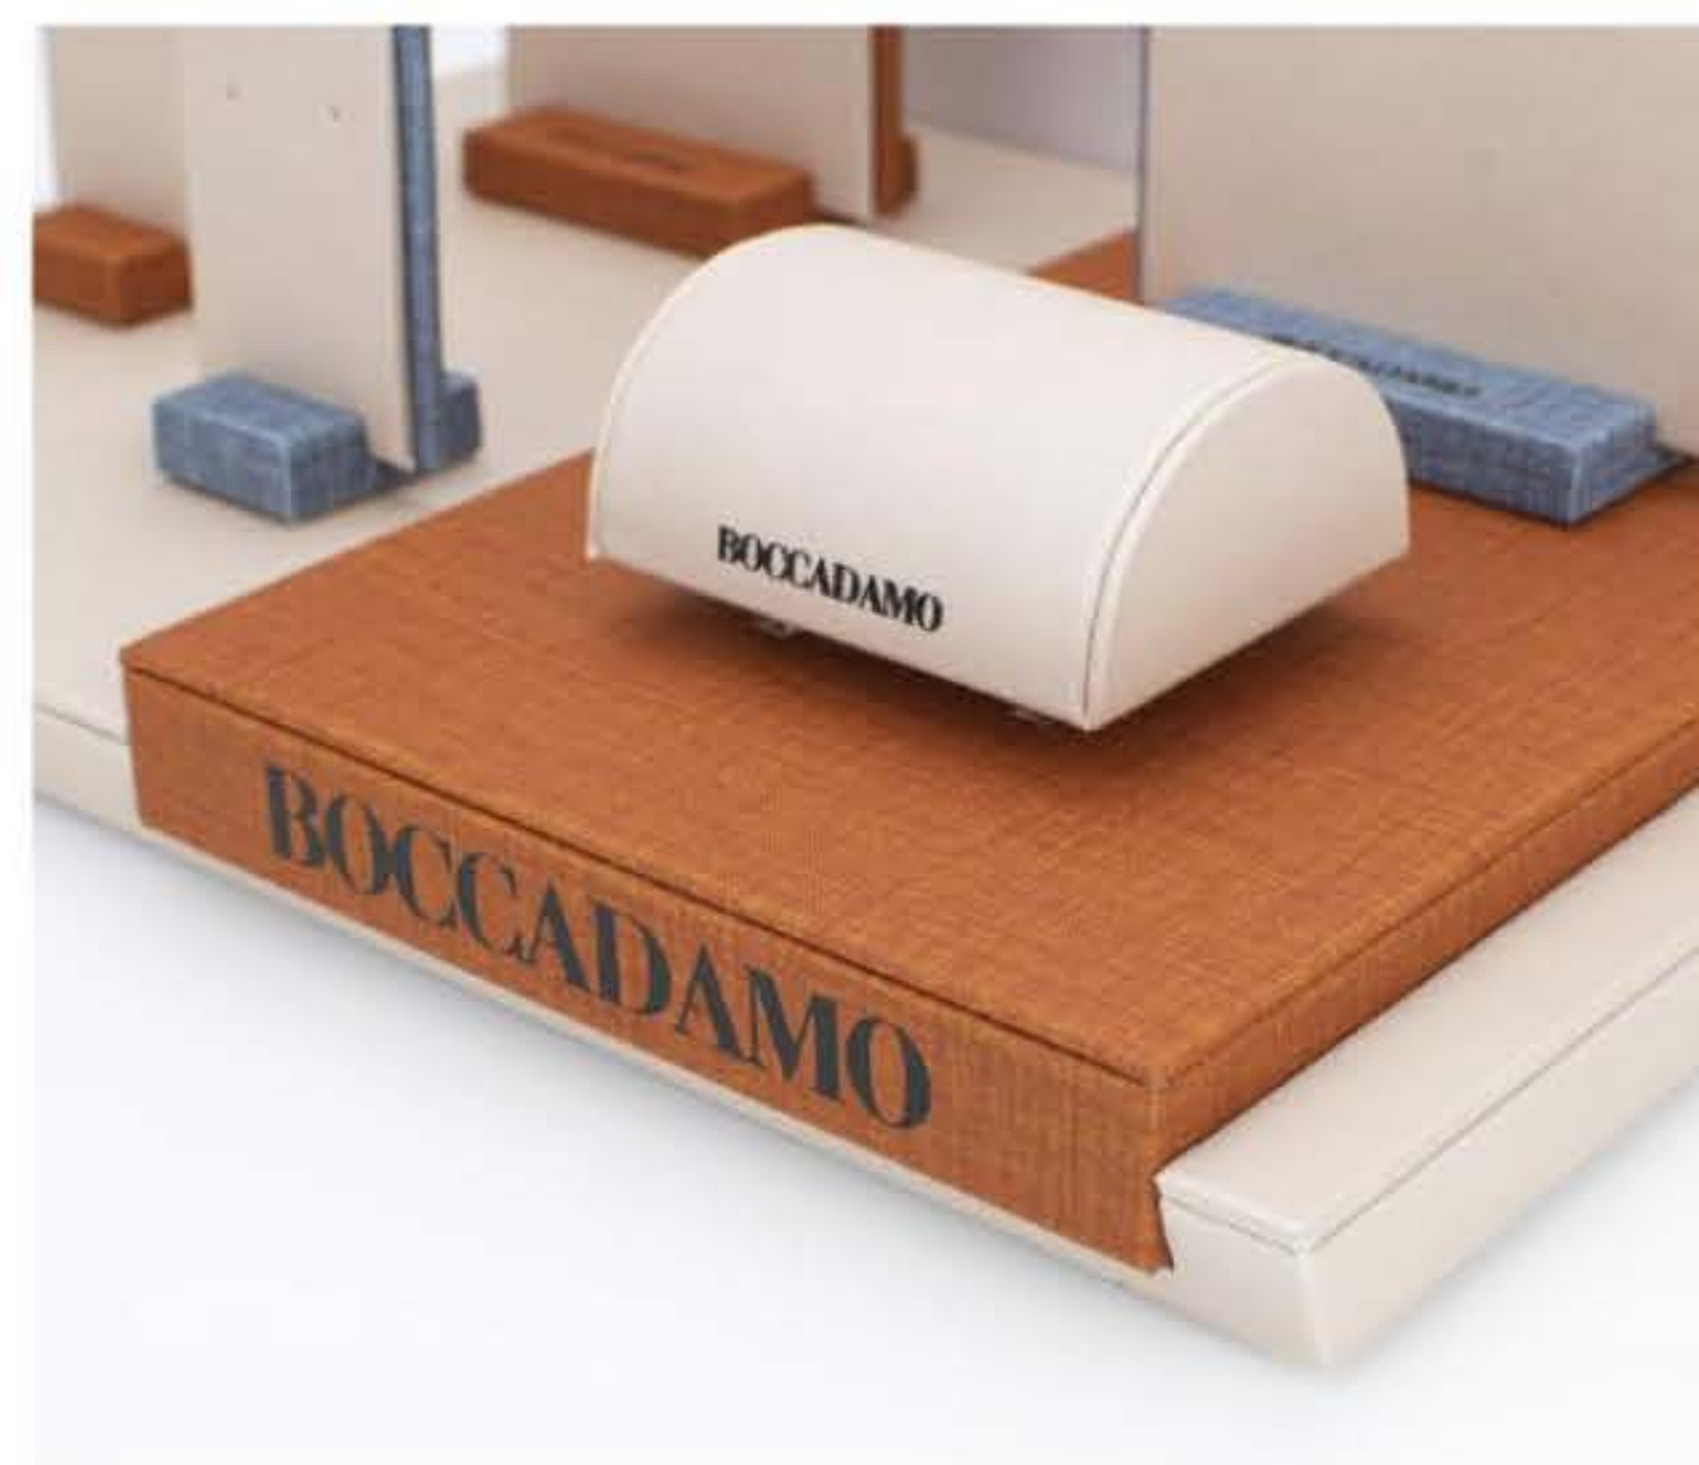

Espositore Sophie con FOTO - cod. ZZEXPOSOPHIE

Composto da:

1 base (cm 31xh22);
1 spalla in cartone con grafica (cm 33xh31);
1 supporto collana (cm 9xh15);
1 supporto collana (cm 9xh11,5);

1 supporto orecchini (cm 4,5xh10);
1 supporto per orecchini (cm 4,5xh8);
1 mezzaluna porta bracciali con rialzo (cm 8,5x5,5);
6 dischetti p/anelli (Ø cm 3).

[Ordina](#)